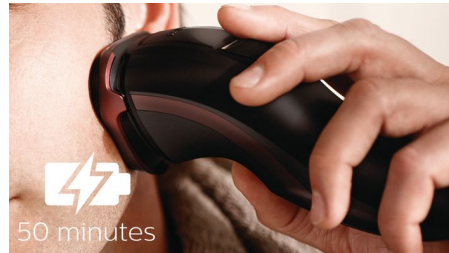

50 minuten snoerloos scheren

Na 1 uur opladen kunt u meer dan 50 minuten scheren, dat zijn ongeveer 17 scheerbeurten. U kunt ook scheren terwijl de stekker in het stopcontact zit.