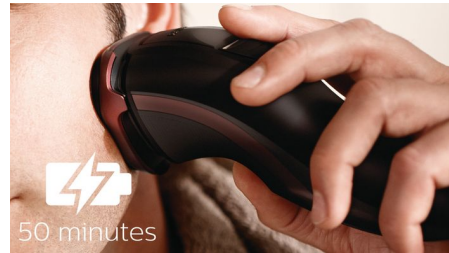

50 minutit juhtmeta raseerimist

Ühetunnise laadimisega saate 50+ minutit tööaega ehk umbes 17 raseerimist. Samuti võite raseerida, kui seade on seinakontakti ühendatud.