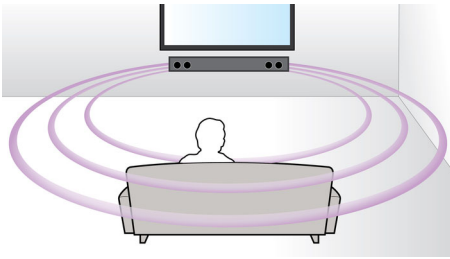

Repere

Sunet Virtual Surround

Sunetul Virtual Surround de la Philips produce sunet surround de calitate de la un sistem format din mai puțin de cinci difuzoare. Algoritmii spațiali avansați reproduc cu precizie caracteristicile sonore dintr-un mediu cu 5.1 canale. Poți obține sunet surround multicanal autentic din orice sursă stereo de calitate înaltă. Nu mai este nevoie să cumperi boxe, cabluri sau stative pentru a te bucura de sunet cu adevărat spațial.