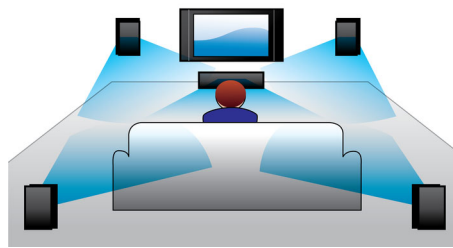

Dolby Digital

Deoarece Dolby Digital, standardul audio multi-canal digital cel mai bun din lume, utilizează modul natural în care urechea procesează sunetele, veți avea parte de sunet surround de cea mai bună calitate, cu repere spațiale reale.

Funcționează cu mai multe dispozitive

Funcționează cu televizoare, playere BD/DVD, console de jocuri, playere MP3