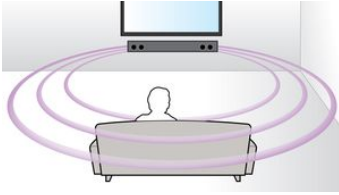

Proiectat pentru simplitate

- Profil scăzut pentru a se potrivi perfect în fața televizorului
- Soundbar ultracompact - cu o lățime de numai 85 cm/33"

Sunet mai bogat pentru vizionarea programelor TV și a filmelor

- Sunet Virtual Surround pentru o experiență cinematografică realistă
- Dolby Digital pentru o experiență cinematică totală
- Subwooferul extern adaugă emoție la acțiune

PHILIPS

Caracteristici

Sunet Virtual Surround

Funcționează cu mai multe dispozitive

Intrare audio

Intrarea audio îți permite să redai muzică ușor, direct de pe iPod/iPhone/iPad, playerul MP3 sau laptop printr-o conexiune simplă la sistemul home cinema de la Philips. Pur și simplu conectează dispozitivul audio la mufa de intrare audio pentru a asculta muzică pe sistemul home cinema Philips la o calitate superioară a sunetului.

Sunet

Caracteristici superioare sunet	Control înalte și joase Sunet Virtual Surround Mod Noapte
Sistem audio	Dolby Digital
Putere de ieșire difuzor	2 x 15 W

Profil scăzut

Acord digital FM

Radioul FM digital oferă noi opțiuni pentru muzică și divertisment pe boxa Soundbar, sistemul de boxe și sistemul home theater. Scanarea automată este disponibilă pentru posturile radio, așa că vei putea căuta canalul preferat în doar câteva secunde. Poți memora posturi radio presetate, care îți oferă acces imediat la toate posturile radio preferate, fără a fi nevoie să cauți manual frecvențele de fiecare dată.