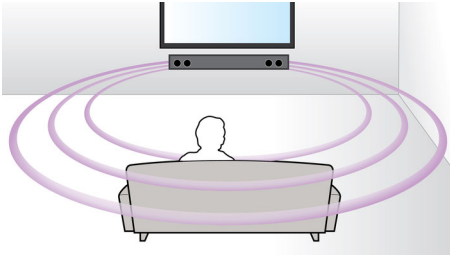

Izceltie produkti

Virtuālā telpiskā skaņa

Philips virtuālā telpiskā skaņa atveido bagātīgu un visaptverošu telpisko skaņu no mazāk nekā piecu skaļruņu sistēmas. Īpaši modernizētie telpiskie algoritmi atkārtoti skaņu raksturlielumus, kādi parādās ideālā 5.1 kanāla vidē. Ikviens augstas kvalitātes stereo avots tiek pārveidots reālistiskā daudzkanālu telpiskajā skaņā. Nav nepieciešams iegādāties papildu skaļruņus, vadus vai skaļruņu statīvus, lai novērtētu skaņu, kas piepilda visu telpu.