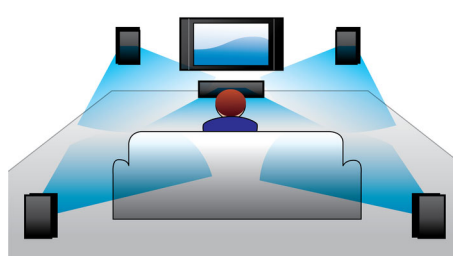

Dolby Digital

Tāpēc, ka Dolby Digital, pasaulē vadošie digitālā daudzkanālu audio standarti, darbojas atbilstoši cilvēka auss dabiskajai skaņas apstrādei, jūs varat baudīt nepārspējamu kvalitātes visaptverošas skaņas audio ar reālistiskiem telpiskiem akcentiem.

Darbojas ar vairākām ierīcēm

Darbojas ar televizoriem, BD/DVD atskaņotājiem, spēļu konsolēm, MP3 atskaņotājiem