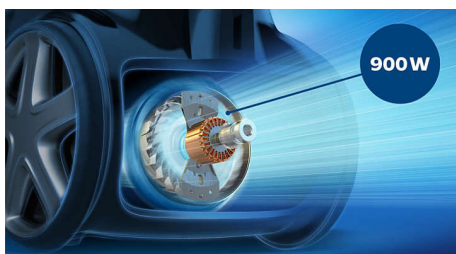

Philips Performer Active
Aspirapolvere con sacco

Cattura il 99,9% della polvere
900 W
4 l

FC8575/09

Il più potente aspirapolvere con sacco di Philips.

Blocca oltre il 99,9% di polvere con un utilizzo del sacco superiore del 50%

L'aspirapolvere Philips Performer offre prestazioni di pulizia ottimali pur garantendo un consumo energetico ridotto. Mantieni l'aria di casa tua pulita e salutare grazie al nostro filtro antiallergenico che intrappola oltre il 99,9% delle particelle nocive.

PHILIPS

Aspirapolvere con sacco
Cattura il 99,9% della polvere 900 W, 4 l

FC8575/09

In evidenza

Tecnologia AirflowMax

Il vano raccogli-polvere dal design esclusivo ottimizza la capacità e il flusso d'aria grazie a un sacchetto per la polvere anti-ostruzione, che consente una forte potenza di aspirazione fino al riempimento del sacchetto.

Motore ad alta efficienza da 900 W

Il motore ad alta efficienza da 900 W offre un'elevata potenza di aspirazione per una pulizia profonda.

Cattura il 99,9% della polvere*

La spazzola TriActive+ e la potenza di aspirazione elevata consentono di aspirare il 99,9% delle polveri sottili*.