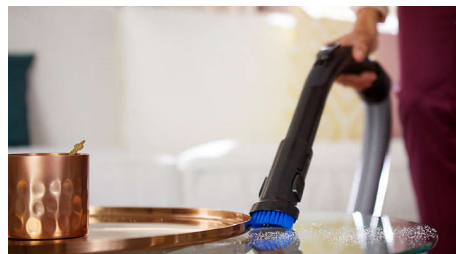

Spazzola integrata

Nell'impugnatura è integrata una spazzola morbida, così da essere sempre pronta all'uso su mobili, superfici piane e tappezzeria.