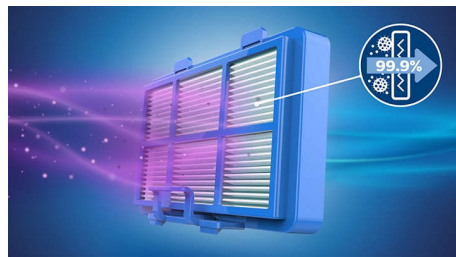

Filtro antiallergico certificato

Il filtro antiallergico certificato cattura il 99,9% delle particelle di polvere, inclusi pollini, peli di animali e acari della polvere, ed è ideale per chi soffre di allergie.