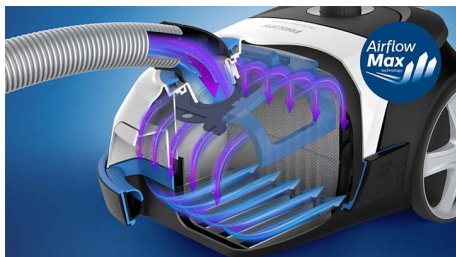

Philips Performer Active
Aspirapolvere con sacco

Cattura il 99,9% della polvere
900 W
4 l

FC8575/09

Il più potente aspirapolvere con sacco di Philips.

Blocca oltre il 99,9% di polvere con un utilizzo del sacco superiore del 50%

L'aspirapolvere Philips Performer offre prestazioni di pulizia ottimali pur garantendo un consumo energetico ridotto. Mantieni l'aria di casa tua pulita e salutare grazie al nostro filtro antiallergenico che intrappola oltre il 99,9% delle particelle nocive.

PHILIPS

Aspirapolvere con sacco
Cattura il 99,9% della polvere 900 W, 4 l

FC8575/09

In evidenza

Tecnologia AirflowMax

Il vano raccogli-polvere dal design esclusivo ottimizza la capacità e il flusso d'aria grazie a un sacchetto per la polvere anti-ostruzione, che consente una forte potenza di aspirazione fino al riempimento del sacchetto.

Motore ad alta efficienza da 900 W

Il motore ad alta efficienza da 900 W offre un'elevata potenza di aspirazione per una pulizia profonda.

Cattura il 99,9% della polvere*

La spazzola TriActive+ e la potenza di aspirazione elevata consentono di aspirare il 99,9% delle polveri sottili*.