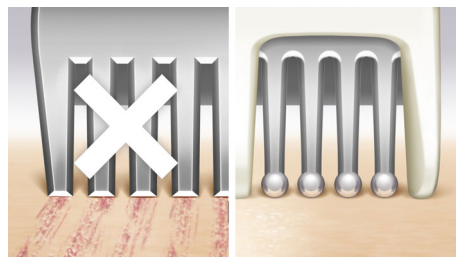

Pele suave

- Nosso sistema mais avançado para uma depilação segura
- Cabeça Multiflex com lâminas duplas para alcançar todos os pelos.

Depilação suave para a pele

- Almofadas ao redor das lâminas garantindo toque suave e maior conforto na depilação.
- Aparador com extremidade arredondada e barras de segurança protegem a pele contra arranhões

BRL180/00

Destaques

Nosso sistema mais avançado

As lâminas curvadas flexíveis são 75% mais eficientes que as lâminas* tradicionais do mercado, com película de proteção que seguem os contornos do corpo para uma depilação ainda mais rente à pele.

Cabeça Multiflex com lâminas duplas

Ao usar o aparador elétrico no corpo, a cabeça multiflex com lâminas flutuantes e haste flexível acompanham seus movimentos para alcançar todos os pelos e manter o melhor contato com a pele.

Almofadas confortáveis com toque macio

As almofadas ao redor das duas lâminas garantem um depilar suave e confortável para pele, especialmente em áreas curvas.

Pontas arredondadas e barras de segurança

O aparador com extremidade arredondada e barras de segurança protege sua pele contra arranhões para uma depilação confortável.