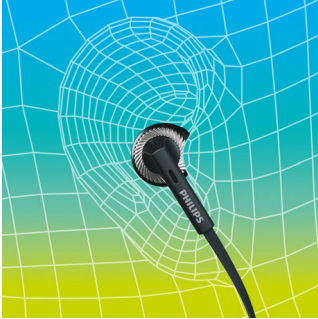

Laissez-vous séduire par la qualité du son

- Haut-parleurs de 14,2 mm pour un son puissant et des basses riches
- Les aimants puissants améliorent la qualité des basses

Pour une écoute plus longue

- Conçu pour épouser confortablement la forme de l'oreille
- Câble plat anti-nœuds pratique lors de vos déplacements
- Prise en charge de la version Bluetooth® 4.1 et HSP/HFP/A2DP/AVRCP

Toujours prêt à l'emploi

- La protection du câble Flex-grip renforce la durabilité et la connectivité
- Commande sans fil pour profiter de la musique et des appels

PHILIPS

Points forts

Protection de câble Flex-grip

Le système Flex-grip caoutchouté protège les câbles des dommages et prolonge leur durée de vie.

Ajustement confortable et géométrique

Un design basé sur la morphologie de l'oreille crée un ajustement confortable et adapté pour tous.

Câble plat anti-nœuds

Le câble plat anti-nœuds compact et élégant évite les nœuds en permanence.

Musique et appels sans fil

Profitez de la liberté d'écouter de la musique et de passer vos appels téléphoniques sans vous encombrer d'un câble. Changez de morceau, contrôlez le volume et répondez à vos appels grâce à une télécommande simple à utiliser.