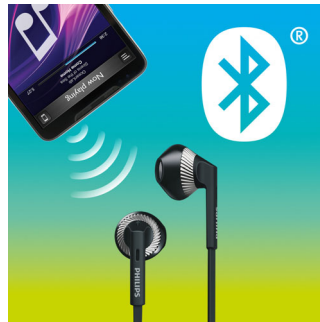

Compatible avec la version Bluetooth® 4.1

Apparez votre smartphone à votre casque via Bluetooth® pour écouter de la musique ou passez des appels téléphoniques sans fil, en toute liberté et sans vous encombrer de câbles.

Câble plat anti-nœuds

Le câble plat anti-nœuds compact et élégant évite les nœuds en permanence.

Musique et appels sans fil

Profitez de la liberté d'écouter de la musique et de passer vos appels téléphoniques sans vous encombrer d'un câble. Changez de morceau, contrôlez le volume et répondez à vos appels grâce à une télécommande simple à utiliser.