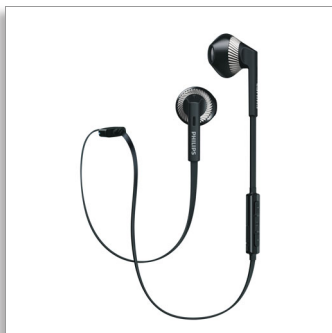

Philips
Casque Bluetooth®

HP 14,2 mm, conception arrière
ouverte

Écouteur
Câble plat

SHB5250BK

Liberté de mouvement et son puissant

Conçus pour épouser la forme de l'oreille

Conçus sans fil pour se sentir libre, les écouteurs BT Philips MyJam FreshTones sont dotés de haut-parleurs 14,2 mm pour des basses puissantes et leur forme est pensée pour s'adapter parfaitement à la morphologie de l'oreille.

Laissez-vous séduire par la qualité du son

- Haut-parleurs de 14,2 mm pour un son puissant et des basses riches
- Les aimants puissants améliorent la qualité des basses

Pour une écoute plus longue

- Conçu pour épouser confortablement la forme de l'oreille
- Câble plat anti-nœuds pratique lors de vos déplacements
- Prise en charge de la version Bluetooth® 4.1 et HSP/HFP/A2DP/AVRCP

Le système Flex-grip caoutchouté protège les câbles des dommages et prolonge leur durée de vie.

Ajustement confortable et géométrique

Un design basé sur la morphologie de l'oreille crée un ajustement confortable et adapté pour tous.

Câble plat anti-nœuds

Le câble plat anti-nœuds compact et élégant évite les nœuds en permanence.

Musique et appels sans fil

Profitez de la liberté d'écouter de la musique et de passer vos appels téléphoniques sans vous encombrer d'un câble. Changez de morceau, contrôlez le volume et répondez à vos appels grâce à une télécommande simple à utiliser.