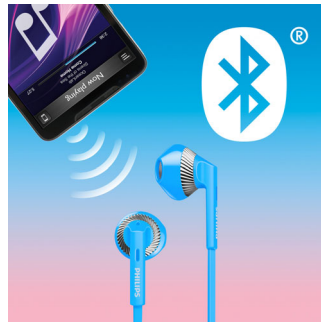

### Compatible avec la version Bluetooth® 4.1

Apparez votre smartphone à votre casque via Bluetooth® pour écouter de la musique ou passez des appels téléphoniques sans fil, en toute liberté et sans vous encombrer de câbles.