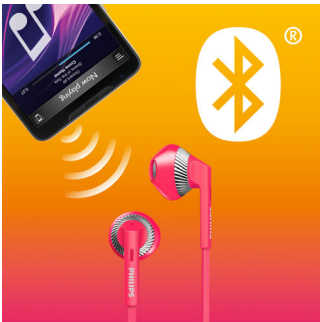

Le système Flex-grip caoutchouté protège les câbles des dommages et prolonge leur durée de vie.

Haut-parleurs de grande taille

Haut-parleurs de qualité de 14,2 mm avec des événements de basse sur les écouteurs qui assurent des basses puissantes.

Aimants puissants

Les aimants puissants améliorent la qualité des basses

Compatible avec la version Bluetooth® 4.1

Apparez votre smartphone à votre casque via Bluetooth® pour écouter de la musique ou passez

des appels téléphoniques sans fil, en toute liberté et sans vous encombrer de câbles.

Câble plat anti-nœuds

Le câble plat anti-nœuds compact et élégant évite les nœuds en permanence.

Musique et appels sans fil

Profitez de la liberté d'écouter de la musique et de passer vos appels téléphoniques sans vous encombrer d'un câble. Changez de morceau, contrôlez le volume et répondez à vos appels grâce à une télécommande simple à utiliser.