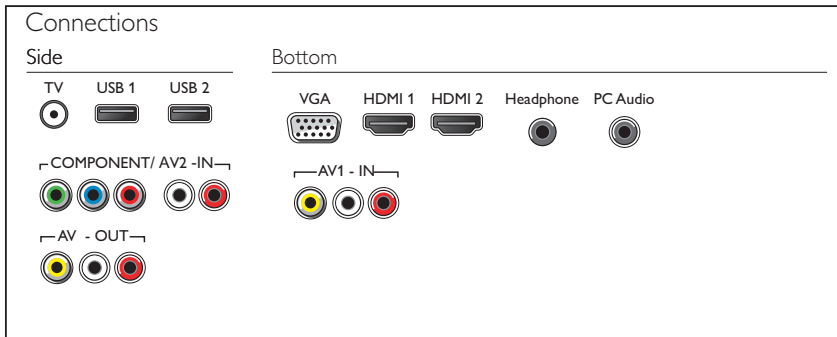

智慧互動

- 軟體可升級：可透過 USB 升級的軟體
- 螢幕格式調整：4:3, 寬螢幕, 16:9, 調整至螢幕大小

音效

- 輸出功率 (RMS): 16W
- 加強音效：不可思議環繞音效

連線

- HDMI 連接頭數量：2
- (YPbPr) 中的色差端子數量：1
- AV 連接端子數量：1
- USB 數量：2
- 其他連接：天線 IEC75, 音訊輸入左 / 右, 耳機輸出, 電腦輸入 VGA
- EasyLink (HDMI-CEC): 單鍵播放

多媒體應用程式

- 影片播放格式：H264/MPEG-4 AVC, MPEG-2,

MPEG-4

- 音樂播放格式：MP3, AAC, MPEG1 L1/2
- 圖片播放格式：JPEG, BMP, PNG

支援的螢幕解析度

- 電腦輸入：高達 1920x1080 @ 60Hz
- 視訊輸入：24、25、30、50、60 Hz, 高達 1920x1080p

調諧器 / 接收 / 傳送

- 類比電視：NTSC, PAL, SECAM

電源

- 主電源：AC 110 - 240 V 50/60Hz
- 待機消耗功率：< 0.5 W

尺寸

- 機組尺寸 (寬 x 高 x 深): 1247 x 725 x 80 mm
- 機器規格含機座 (寬 x 高 x 深): 1247 x 785 x 323 mm
- 產品重量：13.5 kg
- ? 品重量 (+ 機座): 15.0 kg
- 符合 VESA 標準掛架：200 x 300 公釐
- 產品含包裝重量：19 kg

配件

- 附配件：遙控器, 2 枚四號 (AAA) 電池, 桌上型立架, 電源線, 快速入門指南

焦點

超極細鑲邊

傳統電視的鑲邊就像畫框一樣，包覆整個電視四邊。我們的超極細鑲邊採時尚薄型設計，讓您的觀看畫面變大。

Digital Crystal Clear

不論來源為何，飛利浦開發的 Digital Crystal Clear 技術都能呈現出自然逼真的畫質。讓您無論是觀看您最愛的連續劇、新聞節目，或是邀請朋友來家裡看影片，都能享有最佳的對比、色彩及銳利度。

100Hz 完美動態比率 (Perfect Motion Rate)

完美動態比率結合飛利浦的顯示科技與先進視訊處理技術，提升每個影像畫面的品質。無論您喜歡的是玩遊戲，還是觀看步調緊湊的運動賽事或動作片，都能體驗最佳的清晰度與順暢的動態影像。

兩組 HDMI 輸入端子搭配 Easylink

只需要一條 HDMI 纜線便能同時將畫面和音訊訊號從裝置傳輸到電視上，幫您省去線路糾結的困擾。HDMI 使用未經壓縮的訊號，確保從來源傳送至螢幕的品質無可挑剔。再搭配上飛利浦 Easylink，您只需要一支遙控器，就能同時對電視、DVD、藍光、機上盒或家庭劇院系統進行大部分的操作。

USB (相片、音樂、影片)

分享樂趣。將 USB 記憶卡、數位相機、MP3 播放機或其他多媒體裝置連接至電視上的 USB 埠，即可使用簡單易用的螢幕內容瀏覽器享受相片、影片及音樂。

發行日期 2016-03-09

版本：1.1.1

12 NC: 8670 001 34546
EAN: 87 18863 00708 2

© 2016 Koninklijke Philips N.V.
所有權利均予保留。

規格若有變更恕不另行通知。商標為 Koninklijke Philips N.V. 或其個別所有者的財產。

www.philips.com