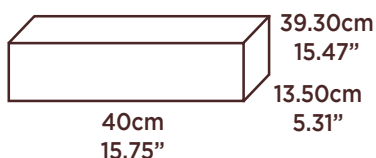

FLOCKED TOP
 Dessus floqué
 Superficie flocada
 Beflockte oberfläche
 Geflockte bovenkant
 Superficie floccata

ITEM • Article • Artículo • Artikel • Artikel • Prodotto

67401

← 191 x 97 x 46cm
 75" x 38" x 18"

TM PREMIUM+ AIR BED

6942138915938

5.97kg
 13,16lb

INFLATION TIME
 Temps de gonflage
 Tiempo de inflado
 Aufblaszeit
 Opblaastijd
 Tempo di gonfiaggio

FEATURES • Caractéristiques • Características • Eigenschaften • Kenmerken • Caratteristiche