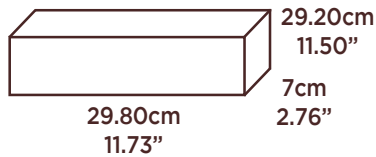

FEATURES • Caractéristiques • Características • Eigenschappen • Kenmerken • Caratteristiche

COIL BEAM CONSTRUCTION
Construction avec profilé en ressort
Estructura Coil Beam
Coil Beam bouwweise
Coil-Beam constructie
Costruzione Coil Beam

VINYL BOTTOM
Dessous vinyle
Parte inferior de vinilo
Pvc-boden
Vinyl bodem
Fondo in vinile

INCLUDES • Inclus • Incluye • Inhalt • Bevat • Include

REPAIR PATCH
Rustines
Parche de reparación
Reparatur-flicken
Reparatiepatch
Toppe di riparazione