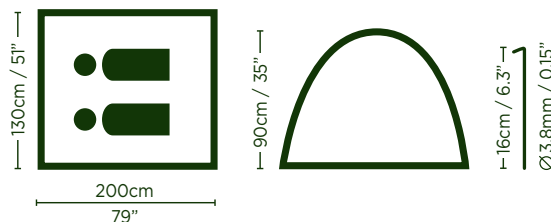

ITEM • Article • Artículo • Artikel • Artikel • Prodotto

68044

← 200 x 130 x 90cm
79" x 51" x 35"

TM BEACH TENT

6942138922486

MATERIAL • Matériel • Material • Material • Materiaal • Materiale

190T

POLYESTER PA COATED
FABRIC
Tissu
Tejido
Stoff
Stof
Tessuto

1

LAYERS
Couches
Capas
Lagen
Lagen
Strati

KEY FEATURES • Caractéristiques • Características • Hauptmerkmale • Functies • Caratteristiche

INSIDE POCKET
Poche intérieure
Bolsillo interior
Innentasche
Binnenzak
Tasca interna