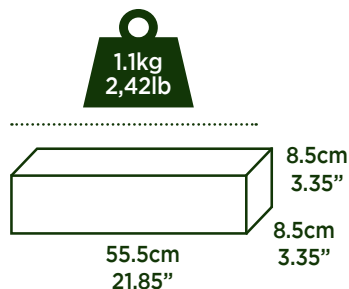

ITEM • Article • Artículo • Artikel • Artikel • Prodotto

68044

← 200 x 130 x 90cm
79" x 51" x 35"

TM BEACH TENT

6942138922486

MATERIAL • Matériel • Material • Material • Materiaal • Materiale

190T

POLYESTER PA COATED
FABRIC
Tissu
Tejido
Stoff
Stof
Tessuto

1

LAYERS
Couches
Capas
Lagen
Lagen
Strati

KEY FEATURES • Caractéristiques • Características • Hauptmerkmale • Functies • Caratteristiche

INSIDE POCKET
Poche intérieure
Bolsillo interior
Innentasche
Binnenzak
Tasca interna