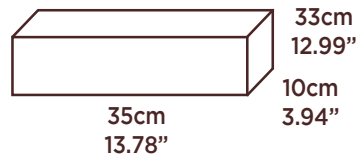

# 75064

← 165 x 84 x 79cm  
65" x 33" x 31"

TM CHAISE SPORT LOUNGER

6942138928006

2.86kg  
6,31lb