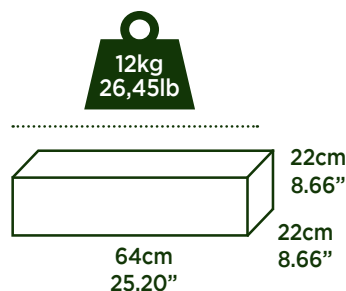

ITEM • Article • Artículo • Artikel • Artikel • Prodotto

68016

← 610 x 240 x 210cm
240" x 94" x 83"

TM CAMPBASE X 6 TENT

6942138917550

MATERIAL • Matériel • Material • Material • Materiaal • Materiale

190T

POLYESTER PU COATED FABRIC
Tissu
Tejido
Stoff
Stof
Tessuto