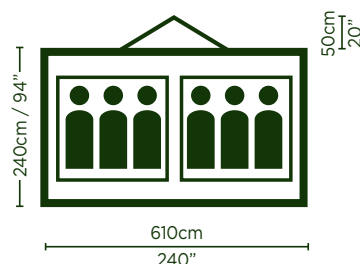

ITEM • Article • Artículo • Artikel • Artikel • Prodotto

68016

← 610 x 240 x 210cm
240" x 94" x 83"

TM CAMPBASE X 6 TENT

6942138917550

MATERIAL • Matériel • Material • Material • Materiaal • Materiale

190T

POLYESTER PU COATED FABRIC
Tissu
Tejido
Stoff
Stof
Tessuto