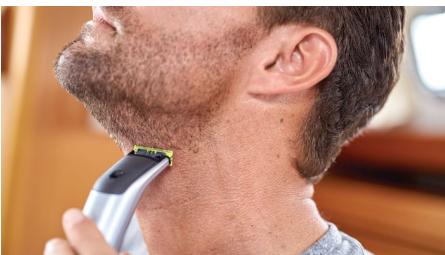

Rajaa partasi

Rajaa partasi tarkasti kaksipuolisella terällä. Voit ajaa partasi kumpaan suuntaan tahansa, joten näet koko ajan miten terä etenee. Viimeistele tyyliäsi helposti ja nopeasti!