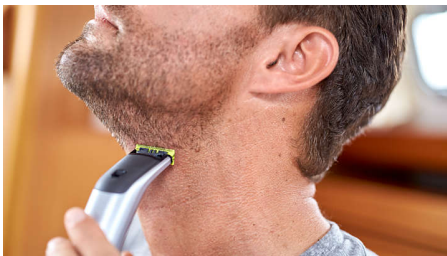

### Contorni definiti

- Rifinitura precisa
- Crea contorni perfetti e linee precise con la lama dual-side

## Esclusiva tecnologia OneBlade

Progettato per lo styling del viso e per la cura del corpo, Philips OneBlade rade, regola e rifinisce i peli di qualsiasi lunghezza. Offre una rasatura semplice e confortevole grazie al rivestimento scorrevole e alle punte arrotondate. Inoltre, grazie alla lama che esegue 200 tagli al secondo, è efficace anche sui peli più lunghi.

## Regolazione perfetta

Puoi regolare la tua barba ad una lunghezza uniforme con il pettine di precisione incluso. Scegli una delle 14 impostazioni di lunghezza per ottenere lo stile che desideri, da una barba di 1 giorno fino a una barba effetto incolto.

## Rifinitura precisa

Linee precise in pochi secondi grazie alla lama a doppia direzione di taglio, che ti consente di vedere tutti i peli che stai tagliando.