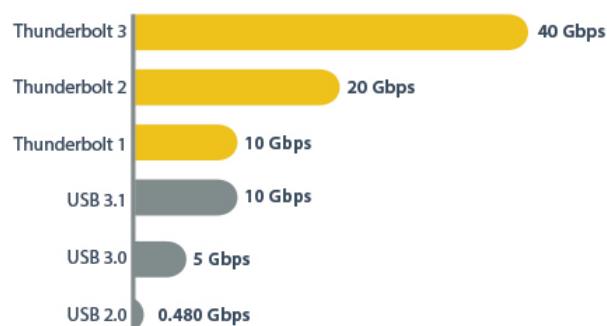

Steigern Sie Ihre Produktivität mit Thunderbolt 3

Das Dock lässt sich im Handumdrehen in Ihren Arbeitsbereich integrieren, wodurch Ihre Produktivität ebenso schnell gesteigert wird. Mit einem Durchsatz von bis zu 40 GB/s können Sie zusätzliche Bildschirme an Ihren Laptop anschließen, schneller auf Dateien zugreifen und Wartezeiten verkürzen - Sie erreichen also mehr als bisher in derselben Zeit.

Es ist die schnellste Verbindung auf dem Markt und unterstützt mehrere Videokanäle und Datenübertragung, ohne die Leistung des Systems zu beeinträchtigen. Große, nicht komprimierte Dateien wie Videos und Bilder können problemlos und ohne großen Aufwand aufgerufen und bearbeitet werden - ideal für die dynamische Produktion am Ort.

Multitasking bei höchstmöglicher Auflösung

Wenn Sie einen größeren Ansichtsbereich mit höherer Auflösung benötigen, kann dieses Dock behilflich sein. Es ist eine der ersten Dockingstationen, die zwei 4K Ultra HD-Bildschirme unterstützt und eignet sich ideal für Multimedia-Benutzer, die mit hohen Bandbreiten und grafikintensiven Medien arbeiten. Darüber hinaus unterstützt das Thunderbolt 3-Dock im Gegensatz zu den meisten herkömmlichen Dockingstationen 4K-Auflösungen (3840 x 2160p oder 4096 x 2160p) bei bis zu 60 Hz unter Verwendung eines einzelnen Thunderbolt 3-Bildschirms. Dank einer schnelleren Aktualisierungsrate von 60 Hz wird Ihr 4K-Inhalt mit erstaunlichen Details dargestellt, selbst wenn Sie ressourcenintensive Anwendungen ausführen.

Sie können Ihren Arbeitsplatz auf zwei 4K-Bildschirme erweitern und verschiedene Inhalte auf jedem Bildschirm streamen. So wird Multitasking zum Kinderspiel, selbst wenn Sie mit hochdefinierten Videos, CAD-Zeichnungen, medizinischen Bildern oder anderen komplexen Medien arbeiten. Da es möglich ist, 4K-Videoinhalte auf einem Bildschirm zu bearbeiten und gleichzeitig auf dem anderen 4K-Bildschirm als Vollbildvorschau einzusehen, können kreative Tätigkeiten immens gesteigert werden.