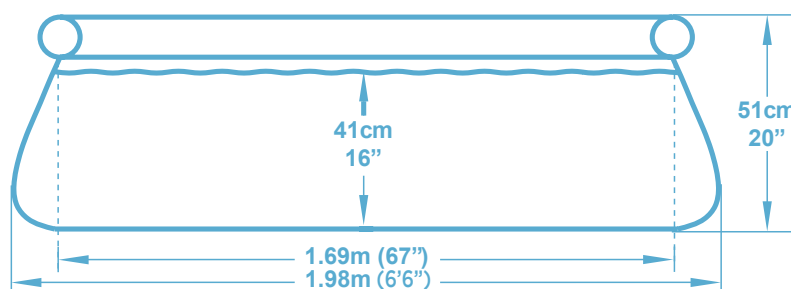

# 57252  
 198 x 51cm  
 6'6" x 20"  
 FAST SET™

FEATURES • Caractéristiques • Características • Eigenschappen • Kenmerken • Caratteristiche • Cechy

**10'**  
**SETUP TIME**  
 Temps de montage  
 Tiempo de montaje  
 Montagezeit  
 Montagetijd  
 Tempo di montaggio  
 Czas montażu