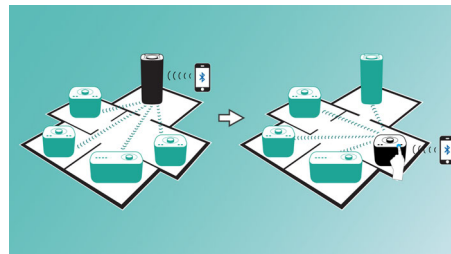

izzylink™

izzylink™ est une technologie sans fil qui utilise la norme IEEE 802.11n pour relier plusieurs enceintes en un réseau sans fil. Ce réseau permet de connecter jusqu'à cinq enceintes, avec une configuration ne nécessitant ni routeur, ni mot de passe Wi-Fi, ni application de smartphone. Vous pouvez ajouter des enceintes izzy au réseau facilement afin de diffuser votre musique dans plusieurs pièces à la fois. Réglez d'un simple geste chaque enceinte en mode simple pour une utilisation individuelle ou en mode groupe pour une utilisation multiroom.

Configuration d'izzylink™ d'un simple geste

La configuration ne nécessite ni routeur, ni mot de passe, ni application. Une pression longue sur le bouton « GROUP » de deux enceintes vous permet de réaliser la configuration initiale. Répétez l'opération pour ajouter une troisième, une quatrième ou une cinquième enceinte. Chaque pression longue sur le bouton « GROUP » permet d'ajouter une nouvelle enceinte. Il n'a jamais été aussi facile d'écouter de la musique dans plusieurs pièces à la fois. Une fois la procédure terminée, le réseau izzylink™ reste enregistré, même lorsque l'enceinte est débranchée.

Changez facilement d'enceinte principale

Dans chaque groupe izzylink™, n'importe quelle enceinte peut être désignée comme principale, ce qui lui permet de transmettre la musique aux autres. Lorsque vous souhaitez diffuser votre propre musique, appuyez sur le bouton Bluetooth® de l'enceinte dans votre pièce pour partager la musique de votre appareil instantanément. Les autres enceintes du même groupe izzylink™ la diffuseront