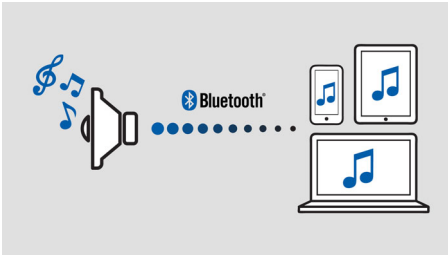

Philips izzylink™ : de la musique dans toutes les pièces

- Votre musique dans une pièce via une connexion sans fil Bluetooth®
- Configuration d'izzylink™ d'un simple geste, sans routeur, mot de passe ou application
- Regroupez jusqu'à 5 enceintes izzy avec izzylink™, pour écouter la musique dans n'importe quelle pièce
- Changez l'enceinte principale du groupe d'un simple geste

Conçu pour vous accompagner

- Design résistant aux éclaboussures idéal pour une utilisation en extérieur (IPX4)
- Batterie Li-ion rechargeable intégrée, pour écouter votre musique n'importe où
- Basculez instantanément entre la musique de 2 appareils différents grâce à la fonction MULTIPAIR

Son clair et équilibré

- Doubles haut-parleurs et radiateurs passifs produisant un son immersif
- Puissance de sortie maximale de 2 x 7,5 W RMS

PHILIPS

Points forts

Votre musique dans une pièce

L'enceinte izzy de Philips diffuse en direct tous vos morceaux préférés depuis votre téléphone, tablette ou ordinateur, quelle que soit l'application de musique ou de radio que vous utilisez.

izzylink™

izzylink™ est une technologie sans fil qui utilise la norme IEEE 802.11n pour relier plusieurs enceintes en un réseau sans fil. Ce réseau permet de connecter jusqu'à cinq enceintes, avec une configuration ne nécessitant ni routeur, ni mot de passe Wi-Fi, ni application de smartphone. Vous pouvez ajouter des enceintes izzy au réseau facilement afin de diffuser votre musique dans plusieurs pièces à la fois. Réglez d'un simple geste chaque enceinte en mode simple pour une utilisation individuelle ou en mode groupe pour une utilisation multiroom.