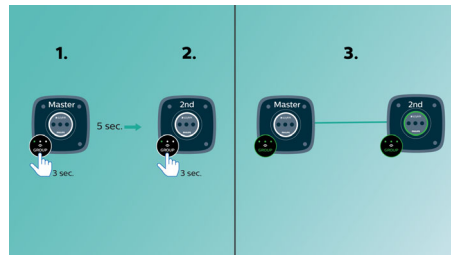

Son clair et équilibré

- Doubles haut-parleurs et radiateurs passifs produisant un son immersif
- Puissance de sortie maximale de 2 x 7,5 W RMS

PHILIPS

Points forts

Votre musique dans une pièce

L'enceinte izzy de Philips diffuse en direct tous vos morceaux préférés depuis votre téléphone, tablette ou ordinateur, quelle que soit l'application de musique ou de radio que vous utilisez.

izzylink™

izzylink™ est une technologie sans fil qui utilise la norme IEEE 802.11n pour relier plusieurs enceintes en un réseau sans fil. Ce réseau permet de connecter jusqu'à cinq enceintes, avec une configuration ne nécessitant ni routeur, ni mot de passe Wi-Fi, ni application de smartphone. Vous pouvez ajouter des enceintes izzy au réseau facilement afin de diffuser votre musique dans plusieurs pièces à la fois. Réglez d'un simple geste chaque enceinte en mode simple pour une utilisation individuelle ou en mode groupe pour une utilisation multiroom.

Configuration d'izzylink™ d'un simple geste

La configuration ne nécessite ni routeur, ni mot de passe, ni application. Une pression longue sur le bouton « GROUP » de deux enceintes vous permet de réaliser la configuration initiale. Répétez l'opération pour ajouter une troisième, une quatrième ou une cinquième enceinte. Chaque pression longue sur le bouton « GROUP » permet d'ajouter une nouvelle enceinte. Il n'a jamais été aussi facile d'écouter de la musique dans plusieurs pièces à la fois. Une fois la procédure terminée, le réseau izzylink™ reste enregistré, même lorsque l'enceinte est débranchée.