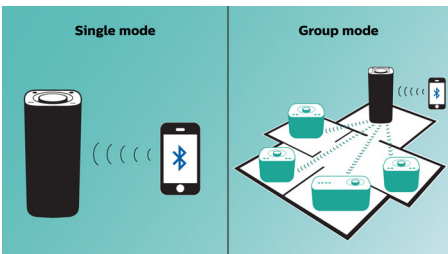

Son clair et équilibré

- Doubles haut-parleurs et radiateurs passifs produisant un son immersif
- Puissance de sortie maximale de 2 x 7,5 W RMS

PHILIPS

Points forts

Votre musique dans une pièce

L'enceinte izzy de Philips diffuse en direct tous vos morceaux préférés depuis votre téléphone, tablette ou ordinateur, quelle que soit l'application de musique ou de radio que vous utilisez.

izzylink™

izzylink™ est une technologie sans fil qui utilise la norme IEEE 802.11n pour relier plusieurs enceintes en un réseau sans fil. Ce réseau permet de connecter jusqu'à cinq enceintes, avec une configuration ne nécessitant ni routeur, ni mot de passe Wi-Fi, ni application de smartphone. Vous pouvez ajouter des enceintes izzy au réseau facilement afin de diffuser votre musique dans plusieurs pièces à la fois. Réglez d'un simple geste chaque enceinte en mode simple pour une utilisation individuelle ou en mode groupe pour une utilisation multiroom.

Configuration d'izzylink™ d'un simple geste

La configuration ne nécessite ni routeur, ni mot de passe, ni application. Une pression longue sur le bouton « GROUP » de deux enceintes vous permet de réaliser la configuration initiale. Répétez l'opération pour ajouter une troisième, une quatrième ou une cinquième enceinte. Chaque pression longue sur le bouton « GROUP » permet d'ajouter une nouvelle enceinte. Il n'a jamais été aussi facile d'écouter de la musique dans plusieurs pièces à la fois. Une fois la procédure terminée, le réseau izzylink™ reste enregistré, même lorsque l'enceinte est débranchée.