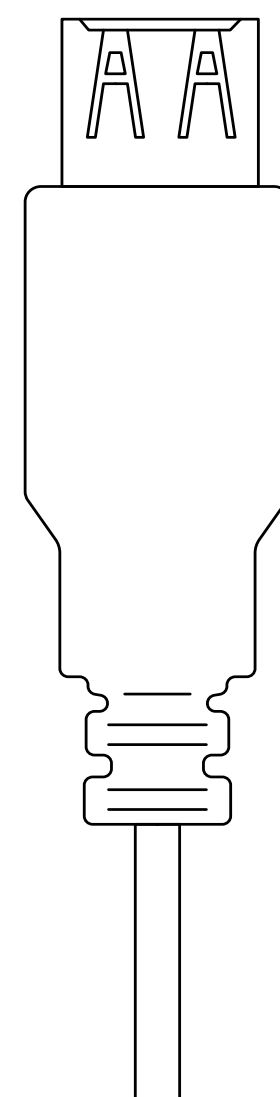

Especificaciones Técnicas

Modelo: CAB-105

Artículo:	Extensión USB
Tipo de Cable:	USB 2.0 AM/AF
Conectores:	USB Tipo A macho
Material:	Cobre estañado,
Protección:	Doble
Longitud:	1.5 m
Diámetro:	4.0+/-0.15mm
Características:	
Q'ty/Carton:	120

**USB
HEMBRA**