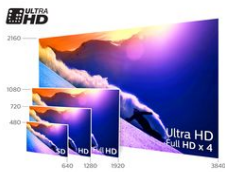

Ultra HD 4K

Il TV Ultra HD ha una risoluzione quattro volte superiore rispetto a un tradizionale TV Full HD. Con oltre 8 milioni di pixel e con l'esclusiva tecnologia di upscaling Ultra Resolution, potrai ammirare immagini della più alta qualità possibile. Più elevata sarà la qualità del contenuto originale, migliori saranno immagini e risoluzione. Nitidezza, percezione della profondità, contrasto, fluidità del movimento e dettagli impeccabili e straordinari sul tuo TV.

Dim. diagonale schermo (metrico)	108 cm
Dim. diagonale schermo (pollici)	43 pollici
Risoluzione del pannello	3840x2160
Formato	16:9
Luminosità	400 cd/m ²
Miglioramento dell'immagine	Micro Dimming Pro Ultra Resolution Pixel Precise Ultra HD Perfect Natural Motion