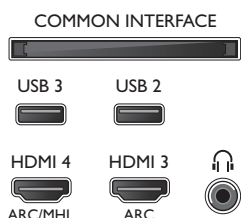

Acessórios

- Acessórios incluídos: Telecomando, 2 pilhas AA, Suporte para mesa, Cabo de alimentação, Manual de início rápido, Folheto de informação legal e segurança

Connections

Side

Rear

Data de publicação
2018-04-27