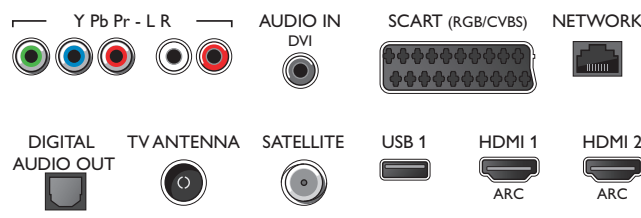

Acessórios

- Acessórios incluídos: Telecomando, 2 pilhas AA, Suporte para mesa, Cabo de alimentação, Manual de início rápido, Folheto de informação legal e segurança

Connections

Side

Rear

Data de publicação
2018-04-27