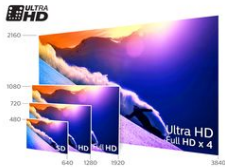

Ultra HD 4K

Televizorul Ultra HD are o rezoluție de patru ori mai mare decât cea a unui televizor Full HD obișnuit. Cu peste 8 milioane de pixeli și tehnologia noastră unică de upscaling Ultra Resolution, vei experimenta cea mai bună calitate a imaginii. Cu cât calitatea conținutului original este mai ridicată, cu atât imaginile vor fi mai bune și rezoluția îmbunătățită. Beneficiază de claritate îmbunătățită, de percepția unei adâncimi sporite, contrast superior, mișcare naturală și detalii fără cusur.