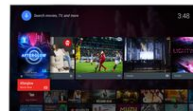

Quad Core + Android

Procesorul Philips Quad Core întâlnește puterea Android pentru a-ți oferi o experiență de joc captivantă. Iar având Android pe televizor, vei naviga, vei lansa aplicații și vei juca în mod super rapid, super intuitiv și super distractiv.

Google Play

Google Play™ are un catalog bogat de jocuri de calitate superioară pentru toate vârstele. Optimizate pentru a fi utilizate pe televizor, acestea arată la fel de bine pe cât de distractiv este să le joci. și nu este nevoie să îți aglomerezi casa cu încă o consolă de joc; având o comandă universală USB pentru jocuri, te poți juca și poți naviga cu ușurință.

Jocuri în Cloud

Jocurile în Cloud îți oferă un catalog online vast de jocuri de înaltă calitate pentru fiecare vârstă, preferință și nivel de joc. Doar alege un joc și joacă-te pe televizor!

DTS Premium Sound

Boxele de televizor eficiente necesită un motor de procesare puternic, care păstrează puritatea conținutului audio original. DTS Premium Suite a fost conceput pentru a oferi clienților experiența pe care aceștia o așteaptă de la procesarea de sunet de înaltă performanță: surround captivant cu bas profund și bogat, și dialog clar oferit la niveluri maxime și fără fluctuații, întreruperi sau distorsiuni.