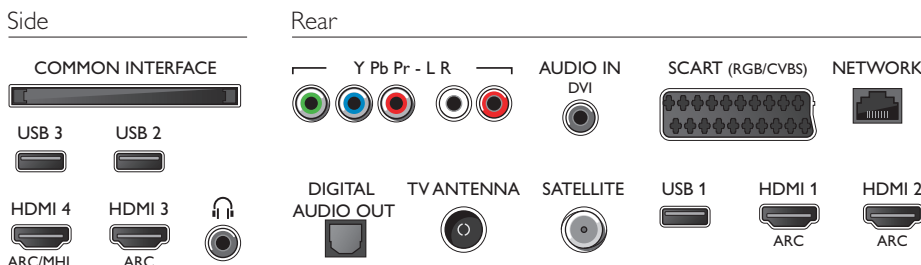

Abmessungen

- Abmessungen Box (B x H x T): 1054 x 669 x 133 mm
- Abmessungen Gerät (B x H x T): 968 x 573 x 77 mm
- Abmessungen Gerät inkl. Fuß (B x H x T): 968 x 622 x 201 mm
- Produktgewicht: 9,9 kg
- Produktgewicht (+ Ständer): 10,4 kg
- Gewicht (inkl. Verpackung): 13 kg
- VESA-kompatible Wandhalterung: 200 x 200 mm

Zubehör

- Mitgeliefertes Zubehör: Fernbedienung, 2 x AA-Batterien, Tischfuß, Netzkabel, Kurzanleitung, Broschüre zu rechtlichen und Sicherheitsinformationen

Connections

Ausstellungsdatum
2018-04-27

Version: 11.2.1