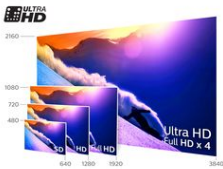

4K Ultra HD

Der Ultra HD-Fernseher verfügt über die vierfache Auflösung im Vergleich zu einem herkömmlichen Full HD-Fernseher. Mit mehr als 8 Millionen Pixel und unserer einzigartigen Ultra Resolution-Hochskalierungstechnologie erleben Sie verbesserte Bildqualität, unabhängig vom ursprünglichen Inhalt. Genießen Sie schärfere Bilder, mehr Tiefenwirkung, faszinierende Kontraste, fließende, natürliche Bewegungen und fehlerfreie Details.