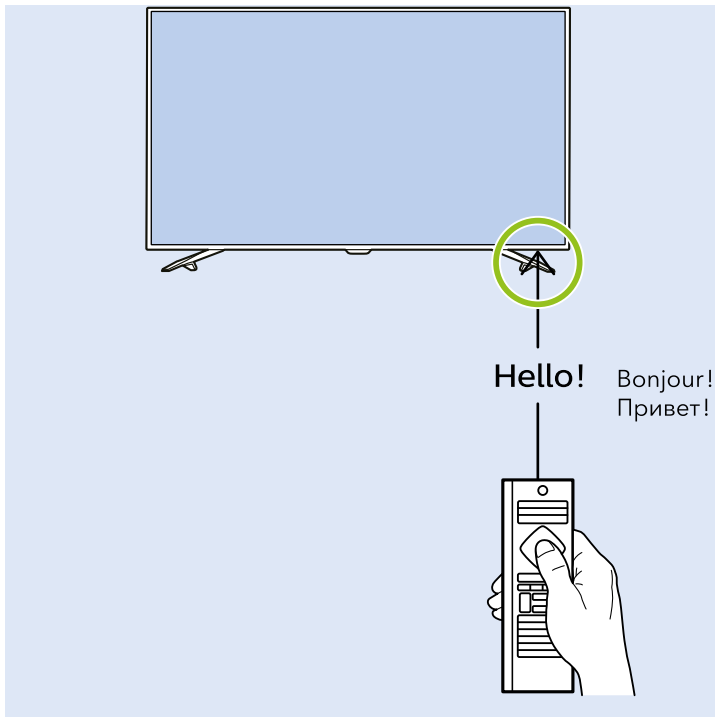

VESA 400x200 M6

49"
123cm

55"
139cm

11kg

16.1kg

Help | Hilfe | Aide
Guida | Ayuda
Помощ | Yardım
Руководство

Հայաստան – Armenia
Հաճախորդների սպասարկում
0 800 01 004
փոխանցված 0,03€/ min

Azərbaycan – Azerbaijan
Müştəri xidmətləri
088 220 00 04
Köçürüldü zəng edin 0,17€/min