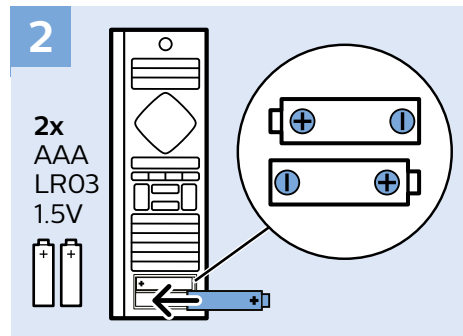

VESA 400x200 M6

49"
123cm

55"
139cm

11kg

16.1kg

Help | Hilfe | Aide
Guida | Ayuda
Помощ | Yardım
Руководство

Հայաստան – Armenia
Հաճախորդների սպասարկում
0 800 01 004
փոխանցված 0,03€/ min

Azərbaycan – Azerbaijan
Müştəri xidmətləri
088 220 00 04
Köçürüldü zəng edin 0,17€/min