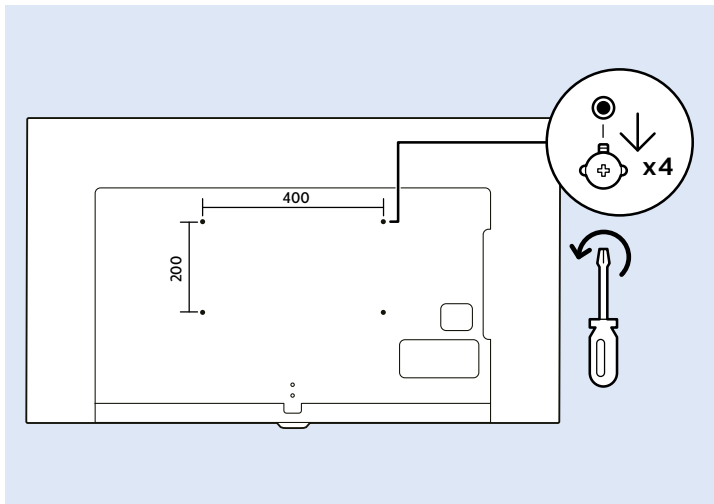

VESA 400x200 M6

49"
123cm

55"
139cm

11kg

16.1kg

Help | Hilfe | Aide
Guida | Ayuda
Помощ | Yardım
Руководство

Հայաստան – Armenia
Հաճախորդների սպասարկում
0 800 01 004
փոխանցված 0,03€/ min

Azərbaycan – Azerbaijan
Müştəri xidmətləri
088 220 00 04
Köçürüldü zəng edin 0,17€/min