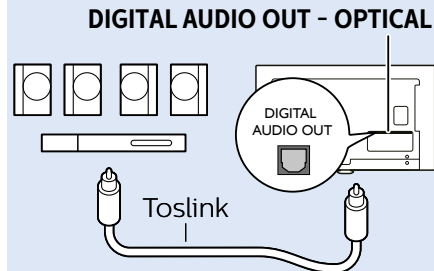

Tiếng Việt - Hãy đọc chỉ dẫn an toàn.

简体中文 - 请阅读安全说明。

繁體中文 - 請閱讀安全說明。

العربية قراءة تعليمات السلامة.

עברית קראו את הוראות הבטיחות

www.philips.com/connectivityguide

Network - Wireless

Network - Wired

Set top box/Multimedia Player(UHD source)

Set top box/Multimedia Player(FHD source)

Home Theatre System - Audio

Video Player

USB Hard Drive

Headphones

DVD Player

MHL