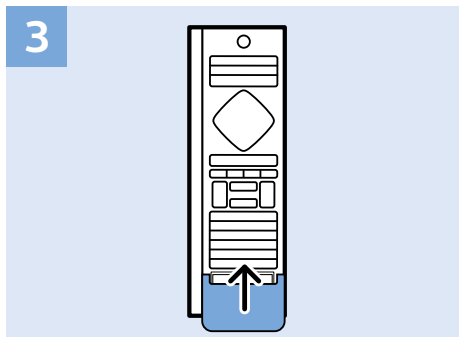

VESA 400x200 M6

49"
123cm

55"
139cm

11kg

16.1kg

Help | Hilfe | Aide
Guida | Ayuda
Помощ | Yardım
Руководство

Հայաստան – Armenia
Հաճախորդների սպասարկում
0 800 01 004
փոխանցված 0,03€/ min

Azərbaycan – Azerbaijan
Müştəri xidmətləri
088 220 00 04
Köçürüldü zəng edin 0,17€/min