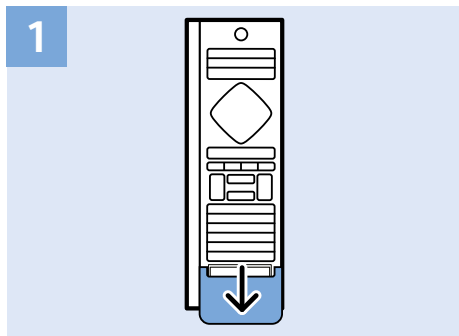

VESA 400x200 M6

49"
123cm

55"
139cm

11kg

16.1kg

Help | Hilfe | Aide
Guida | Ayuda
Помощ | Yardım
Руководство

Հայաստան – Armenia
Հաճախորդների սպասարկում
0 800 01 004
փոխանցված 0,03€/ min

Azərbaycan – Azerbaijan
Müştəri xidmətləri
088 220 00 04
Köçürüldü zəng edin 0,17€/min