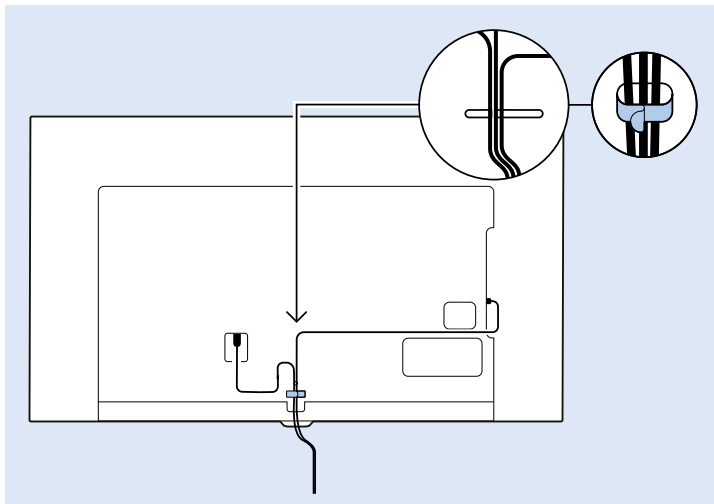

VESA 400x200 M6

49"
123cm

55"
139cm

11kg

16.1kg

Help | Hilfe | Aide
Guida | Ayuda
Помощ | Yardım
Руководство

Հայաստան – Armenia
Հաճախորդների սպասարկում
0 800 01 004
փոխանցված 0,03€/ min

Azərbaycan – Azerbaijan
Müştəri xidmətləri
088 220 00 04
Köçürüldü zəng edin 0,17€/min