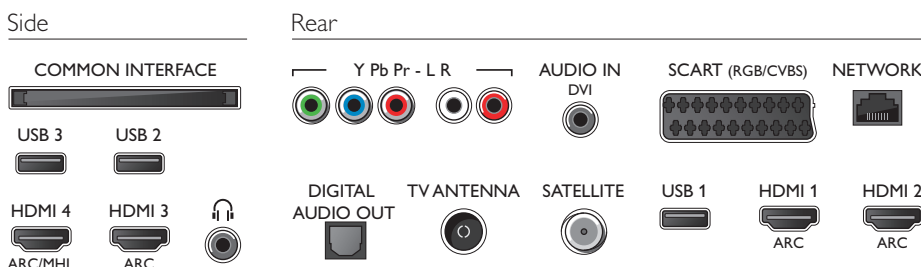

Dimensioni (lxpxa)

- Dimensioni confezione (L x A x P): 1185 x 780 x 160 mm
- Ampiezza del piedistallo TV: 647,9 mm
- Dimensioni set (L x A x P): 1093 x 661 x 61 mm
- Dimensioni apparecchio con supporto (L x A x P): 1093 x 709 x 205 mm
- Compatibile con montaggio a parete VESA: 200 x 200 mm
- Peso del prodotto: 17,9 Kg
- Peso prodotto (+ supporto): 21,6 Kg
- Peso incluso imballaggio: 25,3 Kg

Accessori

- Accessori inclusi: Telecomando, 2 batterie AA, Piedistallo da tavolo, Cavo alimentazione, Guida rapida, Brochure legale e per la sicurezza

Connections

Data di rilascio
2018-04-27

Versione: 14.1.1