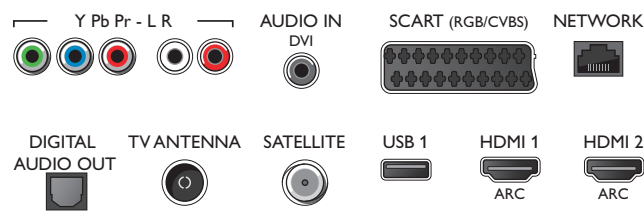

Connections

Side

Rear

Date de publication
2018-04-27

Version: 12.1.1

12 NC: 8670 001 35071
EAN: 87 18863 00822 5

© 2018 Koninklijke Philips N.V.
Tous droits réservés.

Les caractéristiques sont sujettes à modification sans préavis. Les marques commerciales sont la propriété de Koninklijke Philips N.V. ou de leurs détenteurs respectifs.

www.philips.com

- Le Guide électronique des programmes et la visibilité (jusqu'à 8 jours) varient selon le pays et l'opérateur.
- Les offres d'applications Android peuvent varier selon le pays. Pour plus d'informations, visitez le site local du Google Play Store.
- Consommation électrique en kWh par an, sur la base d'un téléviseur fonctionnant 4 heures par jour pendant 365 jours. La consommation électrique réelle dépend de l'utilisation du téléviseur.
- L'offre de jeux sur le cloud dépend des fournisseurs de jeux.
- Le téléviseur prend en charge la réception DVB pour les chaînes gratuites. Certains opérateurs DVB peuvent ne pas être pris en charge. Vous trouverez une liste à jour dans la section FAQ du site Web d'assistance de Philips. Pour certains opérateurs, un abonnement et un accès conditionnel sont exigés. Pour plus d'informations, contactez votre opérateur.
- (Philips) uniquement compatible avec le lecteur Philips spécifique.
- La fonctionnalité Google Cast dépend de l'utilisation d'applications et appareils compatibles Google Cast. Pour plus d'informations, visitez la page produit de Google Cast.
- L'application Philips TV Remote et les fonctionnalités varient selon le modèle de téléviseur, l'opérateur, le pays, le modèle de smartphone et son système d'exploitation. Pour plus d'informations, visitez www.philips.com/TVRemoteapp.
- Les applications Smart TV proposées varient selon le modèle de téléviseur et le pays. Pour plus d'informations, visitez www.philips.com/smarttv.
- Enregistrement USB uniquement pour les chaînes numériques. Les enregistrements peuvent être limités par des droits de reproduction télévisuelle (CI+). Des restrictions sont susceptibles de s'appliquer selon le pays ou la chaîne.