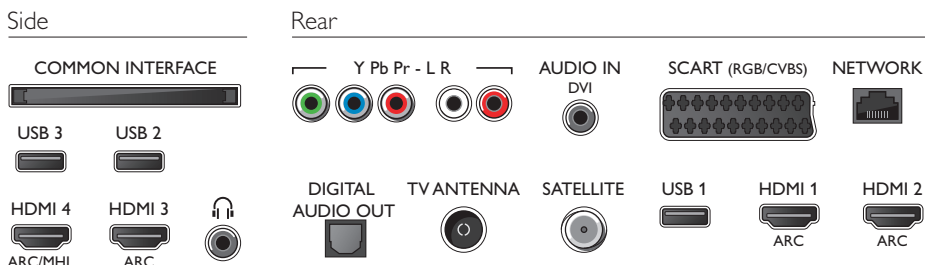

Connections

Data di rilascio
2018-04-27

Versione: 12.1.1

12 NC: 8670 001 35071
EAN: 87 18863 00822 5

© 2018 Koninklijke Philips N.V.
Tutti i diritti riservati.

Le specifiche sono soggette a modifica senza preavviso. I marchi sono di proprietà di Koninklijke Philips N.V. o dei rispettivi detentori.

www.philips.com

- La funzione EPG e la possibilità di visione effettiva (fino a 8 giorni) dipende dal paese e dall'operatore.
- L'offerta di applicazioni Android può variare a seconda del Paese. Per ulteriori dettagli, visita il Google Play Store locale.
- Consumo energetico in kWh per anno, sulla base del consumo della TV in funzione 4 ore al giorno per 365 giorni. Il consumo energetico effettivo dipenderà da come viene utilizzato il televisore.
- Le offerte del Cloud Gaming dipendono dai fornitori dei giochi.
- Il TV supporta la ricezione DVB per la trasmissione in chiaro. È possibile che alcuni operatori DVB non siano supportati. Un elenco aggiornato è disponibile nella sezione FAQ del sito Web di assistenza Philips. Per alcuni operatori è richiesto l'accesso condizionale e un abbonamento. Contattare il proprio operatore per ulteriori informazioni.
- (Philips) compatibile solo con un particolare lettore Philips.
- La funzionalità di Google Cast è soggetta ad applicazioni e dispositivi Google Cast Ready. Per ulteriori dettagli, visita la pagina del prodotto Google Cast.
- L'applicazione Philips MyRemote e le sue funzionalità variano a seconda del modello del TV, dell'operatore, del paese, del modello di dispositivo smart e del sistema operativo. Per ulteriori informazioni, visita il sito www.philips.com/TVRemoteapp.
- Le offerte delle applicazioni per lo Smart TV variano a seconda del modello del TV e del paese. Per ulteriori dettagli, visita il sito: www.philips.com/smarttv.
- Registrazione USB solo per canali digitali. Le registrazioni possono essere limitate dal sistema di protezione da copia delle trasmissioni (CI+). Possono applicarsi restrizioni in base al paese e ai canali.