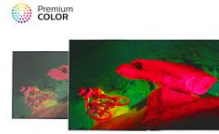

Premium Color

Philips Premium Color combina uno schermo ad ampio spettro di colori potenziato dell'85% con elaborazione a 4 trilioni di colori. Con una risoluzione del colore così elevata, dimenticherai che stai guardando uno schermo.