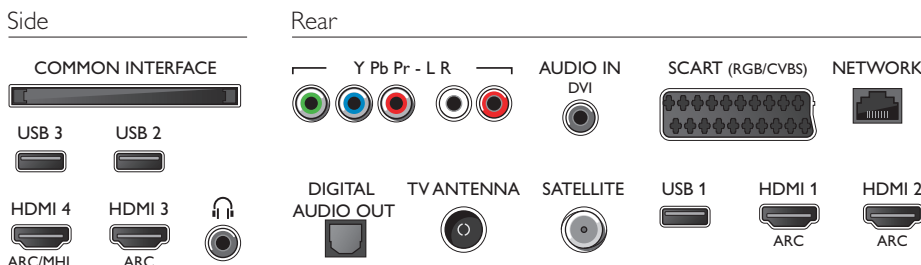

Afmetingen

- Afmetingen van doos (B x H x D): 1338 x 840 x 160 mm
- Breedte TV-standaard: 1239,2 mm
- Afmetingen van set (B x H x D): 1239 x 723 x 85 mm
- Afmetingen apparaat (met standaard) (B x H x D): 1239 x 773 x 235 mm
- Gewicht van het product: 16,1 kg
- Gewicht (incl. standaard): 16,8 kg
- Gewicht (incl. verpakking): 21,6 kg
- Compatibel met VESA-wandmontagesysteem: 400 x 200 mm

Accessoires

- Meegeleverde accessoires: Afstandsbediening, 2 AA-batterijen, Tafelstandaard, Voedingskabel, Snelstartgids, Brochure met wettelijk verplichte informatie en veiligheidsgegevens

Connections

Publicatiedatum
2018-04-27