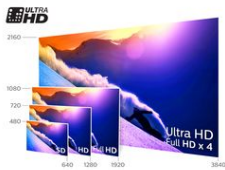

### 4K Ultra HD

Een Ultra HD-TV heeft vier keer de resolutie van een conventionele Full HD-TV. Met meer dan 8 miljoen pixels en onze unieke Ultra Resolution Upscaling-technologie profiteert u van de best mogelijke beeldkwaliteit. Hoe hoger de kwaliteit van uw oorspronkelijke content, hoe beter de beeldkwaliteit en de resolutie is. Geniet van verbeterde scherpte, een grotere diepteweergave, superieur contrast, vloeiende, natuurlijke bewegingen en perfecte details.