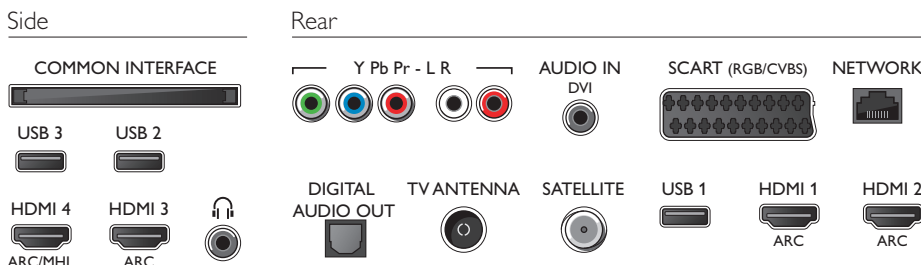

Tilbehør

- Medfølgende tilbehør: Fjernbetjening, 2 x AA batterier, Bordstand, Netledning, Lynhåndbog, Brochure med oplysninger om juridiske forhold og sikkerhed

Connections

Udgivelsesdato
2018-04-27

Version: 13.0.1