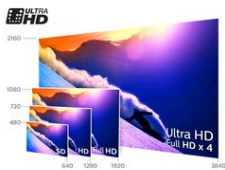

4K Ultra HD

Ultra HD-TV har fire gange så høj opløsning som et almindeligt Full HD-TV. Med mere end 8 millioner pixel og vores unikke Ultra Resolution-opskaleringsteknologi opnår du den bedst mulige billedkvalitet. Jo bedre kvalitet af det oprindelige indhold, jo bedre billeder og opløsning vil du kunne opleve. Nyd forbedret skarphed, større dybdefornemmelse, uovertruffen kontrast, jævne, naturlige bevægelser og fejlfrie detaljer.

Diagonal skærmstørrelse (metrisk)	139 cm
Diagonal skærmstørrelse (")	55 tommer
Panelopløsning	3840x2160
Billedformat	16:9
Lysstyrke	400 cd/m ²
Billedforbedring	Micro Dimming Pro Ekstra høj opløsning Pixel Precise Ultra HD Perfect Natural Motion