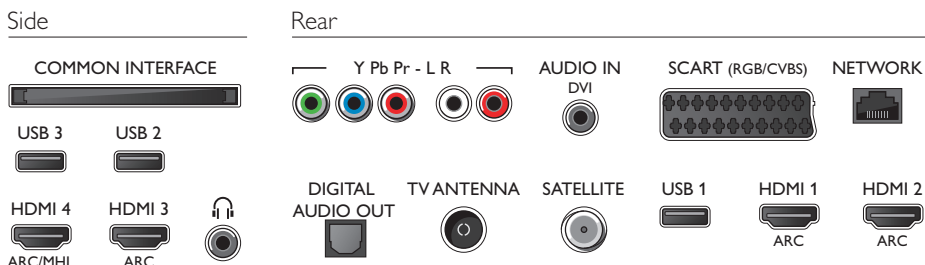

Abmessungen

- Abmessungen Box (B x H x T): 1338 x 840 x 160 mm
- Abmessungen Gerät (B x H x T): 1239 x 723 x 85 mm
- Abmessungen Gerät inkl. Fuß (B x H x T): 1239 x 773 x 235 mm
- Produktgewicht: 16,1 kg
- Produktgewicht (+ Ständer): 16,8 kg
- Gewicht (inkl. Verpackung): 21,6 kg
- VESA-kompatible Wandhalterung: 400 x 200 mm

Zubehör

- Mitgeliefertes Zubehör: Fernbedienung, 2 x AA-Batterien, Tischfuß, Netzkabel, Kurzanleitung, Broschüre zu rechtlichen und Sicherheitsinformationen

Connections

Ausstellungsdatum
2018-04-27

Version: 12.0.1