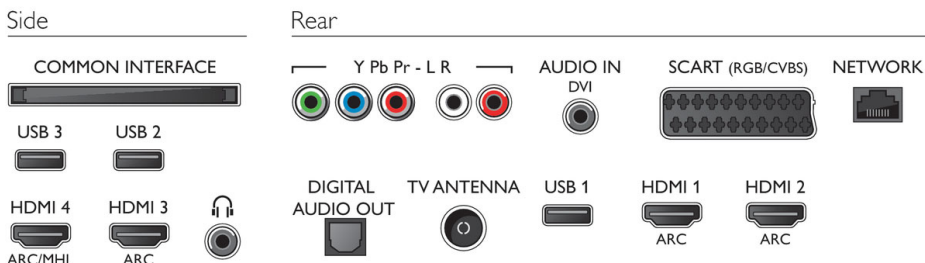

Rozměry

- Šířka podstavce pod televizor: 625,41 mm
- Rozměry krabice (Š x V x H): 1054 x 669 x 133 mm
- Rozměry sady (Š x V x H): 968 x 576 x 77 mm
- Rozměry přístroje se stojanem (Š x V x H): 968 x 623 x 204 mm
- Hmotnost výrobku: 9,4 kg
- Hmotnost výrobku (+ podstavec): 9,7 kg
- Hmotnost včetně balení: 12,3 kg
- Kompatibilní s montážní stěnou: 200 x 200 mm

Příslušenství

- Dodávané příslušenství: Dálkový ovladač, 2 x baterie AA, Stojan na nábytek, Napájecí kabel, Stručný návod k rychlému použití, Brožura s právními a bezpečnostními informacemi

Connections

Datum vydání 2022-07-21