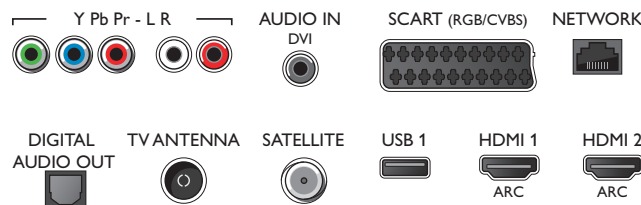

Accessoires

- Accessoires fournis: Télécommande, 2 piles AA, Support de table, Cordon d'alimentation, Guide de démarrage rapide, Brochure légale et de sécurité

Connections

Side

Rear

Date de publication
2018-04-27