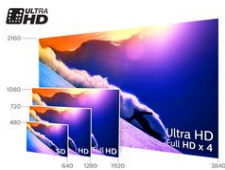

Ultra HD 4K

Il TV Ultra HD ha una risoluzione quattro volte superiore rispetto a un tradizionale TV Full HD. Con oltre 8 milioni di pixel e con l'esclusiva tecnologia di upscaling Ultra Resolution, potrai ammirare immagini della più alta qualità possibile. Più elevata sarà la qualità del contenuto originale, migliori saranno immagini e risoluzione. Nitidezza, percezione della profondità, contrasto, fluidità del movimento e dettagli impeccabili e straordinari sul tuo TV.