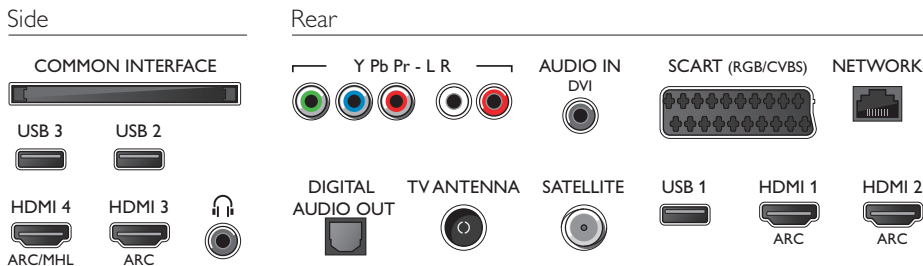

Connections

Julkaisupäivä 2018-04-27

Versio: 12.0.1

12 NC: 8670 001 35023
EAN: 87 18863 00794 5

© 2018 Koninklijke Philips N.V.
Kaikki oikeudet pidätetään.

Tiedot voivat muuttua ilman erillistä ilmoitusta.
Tavaramerkit ovat Koninklijke Philips N.V:n tai omistajiensa omaisuutta.

www.philips.com

- Ohjelmaoppaan sisältö (enintään 8 päivää) vaihtelee maittain ja palveluntarjoajan mukaan.
- Käytettävissä olevat Android-sovellukset vaihtelevat maittain. Lisätietoja on paikallisessa Google Play Storessa.
- Energiankulutus ilmoitetaan kilowattitunteina vuodessa, ja se perustuu virrankulutukseen, jossa televisiota käytetään 4 tuntia päivässä 365 päivän ajan. Todellinen energiankulutus riippuu television käytöstä.
- Cloud Gaming -pelitarjonta riippuu pelituottajista.
- TV tukee maksuttomien kanavien DVB-vastaanottoa. Kaikkia DVB-operaattoreita ei ehkä tueta. Ajantasainen luettelo on Philips-tukisivuston FAQ-osassa. Jotkin operaattorit saattavat edellyttää CA-moduulia ja tilausta. Kysy lisätietoja operaattorilta.
- (Philips) yhteensopiva vain tietyn Philips-soittimen kanssa.
- Google Cast -toiminnon käyttäminen vaatii Google Cast Ready -sovelluksen ja -laitteen. Lisätietoja on Google Cast -tuotesivulla.
- Philipsin kaukosäädinsovellus ja siihen liittyvät ominaisuudet vaihtelevat TV-mallin, operaattorin, maan, älylaitteen ja käyttöjärjestelmän mukaan. Lisätietoja on osoitteessa www.philips.com/TVRemoteapp.
- Smart TV -sovellusvalikoima vaihtelee TV-mallin ja maan mukaan. Lisätietoja on osoitteessa www.philips.com/smarttv.
- USB-tallennus toimii vain digikanavilla. Tallennusta voi rajoittaa lähetyksikoipintisuusajastin (CI+). Maa- ja kanavakohtaisia rajoituksia saattaa olla.