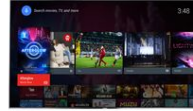

Quad Core -suoritin ja Android-käyttöjärjestelmä

Philips Quad Core -suoritin ja Android-käyttöjärjestelmä tuottavat yhdessä jännittävän pelikokemuksen. Androidin ansiosta myös valikoissa liikkuminen, sovellusten avaaminen ja videoiden toistaminen on nopeaa, helppoa ja hauskaa.

Google Play

Google Play™ -palvelussa on monipuolinen valikoima laadukkaita pelejä kaikenikäisille. Televisiolle optimoidut pelit ovat suurella ruudulla upeaa pelattavaa ja katseltavaa. Etkä tarvitse edes erillistä pelikonsolia: kytke vain USB-pelihojain ja käy pelien kimppuun.

Cloud Gaming

Cloud Gaming tarjoaa monipuolisen valikoiman laadukkaita pelejä kaiken ikäisille ja tasoille pelaajille. Valitse peli palvelusta ja pelaa sitä suoraan televisiossa!

DTS Premium Sound

Hyvät TV-kaiuttimet vaativat tehokkaan prosessorin, joka säilyttää alkuperäisen äänen puhtauden. DTS Premium Suite takaa laadukkaan äänentoiston, jota kuluttajat odottavat huipputason laitteilta: mukaansatempaava tilääni, syvä basso ja selkeä dialogi, jotka kuuluvat suurellakin äänenvoimakkuudella ilman säröjä, leikkautumista tai vääristymiä.

Krominen kaarijalusta

Philipsin kaarijalusta lainaa muotonsa arkkitehtuurista. Laadukas jalusta on modernin avonainen ja tasapainoisesti muotoiltu, ja sen kiiltävä kromipinta tuo tyyliikkyyttä mihin tahansa huoneeseen.

High Dynamic Range Plus

High Dynamic Range Plus on uusi kuvan laadun standardi, jonka tuoma kontrastin ja värien kehitys mullistaa kotiviihteen. Voit nauttia uskomattoman luonnollisesta katselukokemuksesta, jossa on syvyyttä ja joka kuvastaa samalla tarkasti tuottajan näkemystä. Tuloksena on parempi kirkkaus ja kontrasti, enemmän värejä ja tarkemmat yksityiskohdat kuin koskaan aiemmin.

4K-lähetysten HEVC-tuki

Uusi integroitu HEVC (H.265) -standardi takaa erinomaisen kuvanlaadun ja 4K-tarkkuuden.

Kuva/näyttö

Näyttö	4K Ultra HD LED
Luminanssin huippuarvon suhde	65 %
Ruudun halkaisija (cm)	123 cm
Ruudun halkaisija (tuuma)	49 tuumaa