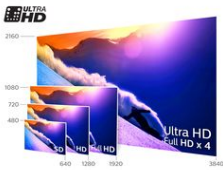

4K Ultra HD

Ultra HD -television tarkkuus on neljä kertaa perinteistä Full HD -televisiota parempi. Yli 8 miljoonan pikselin ja ainutlaatuisen Ultra Resolution -skaalaustekniikkamme ansiosta kuva on entistäkin laadukkaampi. Voit nauttia paremmasta terävyydestä ja syvyydestä, erinomaisesta kontrastista, pehmeästä ja luonnollisesta liikkeestä ja tarkemmista yksityiskohdista.