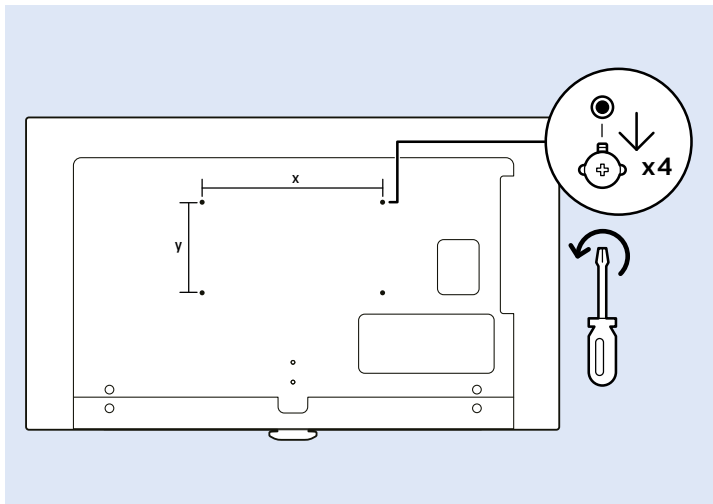

VESA (x, y)
43" 200x200 M6
49"/55" 400x200 M6

43"
108cm

49"
123cm

55"
139cm

9.2kg

11kg

16kg