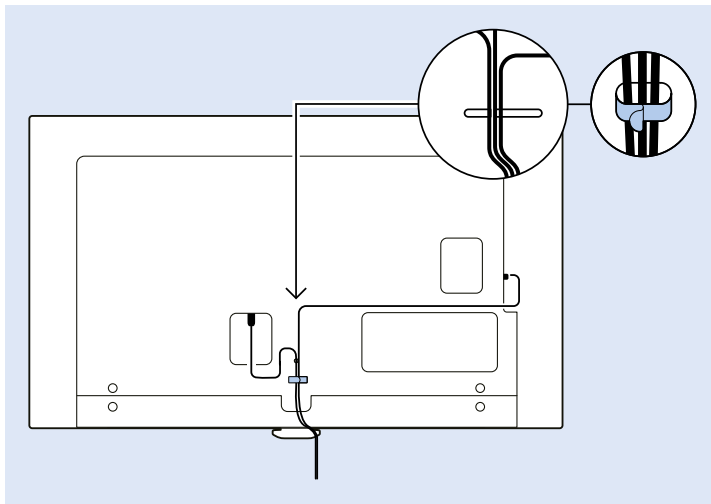

VESA (x, y)
43" 200x200 M6
49"/55" 400x200 M6

43"
108cm

49"
123cm

55"
139cm

9.2kg

11kg

16kg