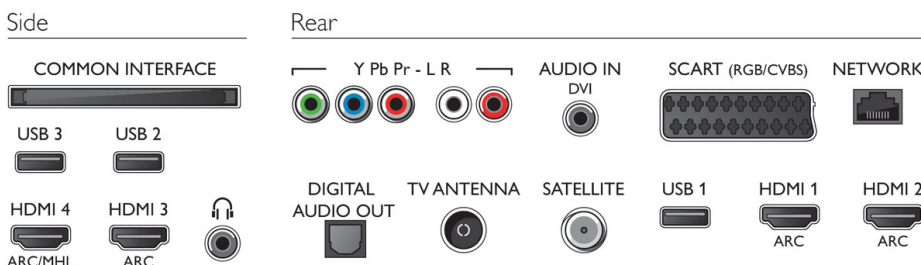

Connections

Ausstellungsdatum
2022-08-31

Version: 15.1.1

12 NC: 8670 001 35013
EAN: 87 18863 00785 3

© 2022 Koninklijke Philips N.V.
Alle Rechte vorbehalten.

Technische Daten können ohne vorherige Ankündigung geändert werden. Die Marken sind Eigentum von Koninklijke Philips N.V. oder der jeweiligen Firmen.

www.philips.com

* EPG und der darin angezeigte Sendezeitraum (bis zu 8 Tage) ist vom Land und Anbieter abhängig.

* Android-App-Angebote variieren je nach Land. Weitere Informationen finden Sie in Ihrem lokalen Google Play Store.

* Energieverbrauch in kWh pro Jahr, beruhend auf dem Stromverbrauch des Fernsehers, wenn dieser 4 Stunden pro Tag an 365 Tagen in Betrieb ist. Der tatsächliche Energieverbrauch hängt davon ab, wie der Fernseher verwendet wird.

* Der Fernseher unterstützt DVB-T-Empfang für Free-to-Air-Übertragungen. Bestimmte DVB-T-Betreiber werden möglicherweise nicht unterstützt. Eine aktuelle Liste dieser Betreiber finden Sie in den FAQs auf der Philips Support-Website. Bei einigen Betreibern sind Conditional Access und ein Abonnement erforderlich. Weitere Informationen erhalten Sie von Ihrem Betreiber.

* Google Cast-Funktion ist abhängig von Google Cast-fähigen Apps und Geräten. Weitere Informationen finden Sie auf der Google Cast-Produktseite.

* Die Philips TV Remote App und ihre Funktionen können je nach Fernsehmodell, Anbieter und Land sowie je nach mobilem Gerät und Betriebssystem abweichen. Weitere Informationen finden Sie unter www.philips.com/TVRemoteapp.

* Das Angebot für Smart TV-Apps variiert je nach Modell und Land. Weitere Informationen finden Sie unter www.philips.com/smarttv.

* USB-Aufnahme nur für digitale Sender. Aufnahmen können durch Kopierschutz (CI+) eingeschränkt sein. Es können länder- und senderspezifische Einschränkungen gelten.

* Bitte beachten Sie, dass Ihre Amazon-Apps möglicherweise nicht immer in Ihrem Land zur Verfügung stehen. (Derzeit funktionieren Amazon-Apps nur in Deutschland, Österreich und Großbritannien)