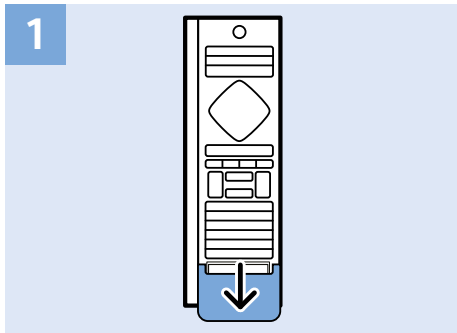

## MHL

VESA 200x200 M6

49"  
123cm

55"  
139cm

14kg

17.7kg

Hello!

Bonjour!  
Привет!