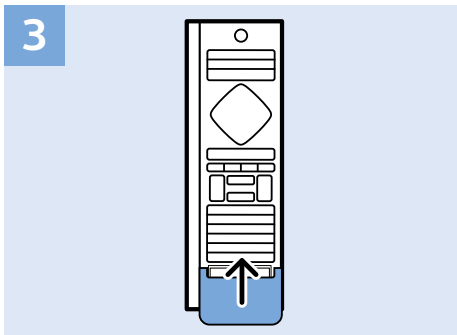

## MHL

VESA 200x200 M6

49"  
123cm

55"  
139cm

14kg

17.7kg

Hello!

Bonjour!  
Привет!