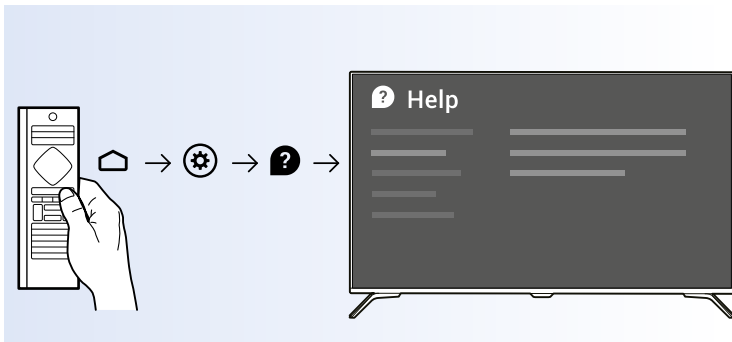

Help | Hilfe | Aide
Guida | Ayuda
Помощ | Yardım
Руководство