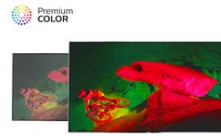

Premium Color

Philips Premium Color kombinerar ett brett färgomfång som förstärkts med 85 % med 4 biljoner färgers färgbehandling. Med så mycket bättre färgupplösning och klara mättade färger kommer du glömma att du tittar på en skärm.