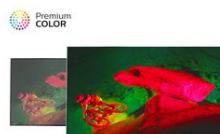

Premium Color

Technologie Philips Premium Color kombinuje panel se širokým barevným gamutem vylepšený o 85 % se zpracováním 4 bilionů barev. Díky ostrým plným barvám s takovým rozlišením úplně zapomenete, že sledujete jen obrazovku.