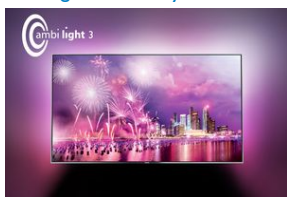

Vlastnosti

Ambilight, třístranný

Už jste vytvořili domov, který je něco víc než jen dům. Proč tedy nezvolit televizor, který atmosféru domova podpoří? Díky jedinečné technologii Ambilight společnosti Philips je obrazovka mnohem širší – a zážitek ze sledování mnohem hlubší. Mimořádně široká záře svítí ze tří stran televizní obrazovky na okolní stěny. Barva, živost a vzrušení překračují hranice obrazovky a zaplní váš obývací pokoj úchvatným a intenzivním diváckým zážitkem.

Autentické materiály

Váš domov je výrazem vašeho stylu. Naši designéři vybrali jemné a sofistikované barvy a povrchové úpravy, jako je leštěný chrom, díky nimž design našich televizorů dokonale ladí s vašim interiérem.

Prvotřídní zvuk DTS

Televizor se silnými reproduktory potřebuje také výkonný procesor, který zachová čistotu původního zvuku. Funkce DTS Premium Suite je navržena tak, aby spotřebitelé zažili to, co očekávají od špičkového zpracování zvuku: skutečně pohlcující prostorový zvuk, bohaté basy a křišťálově čisté dialogy, které jsou i při nejvyšší hlasitosti bez odchylek, ořezání nebo jiného zkreslení.

Televizní obsah

Obchod Google Play a galerie aplikací Philips překračují původní možnosti televizního programu a přinášejí vám velkou sbírku filmů, televizních pořadů, hudby, aplikací a her. 16 GB rozšiřitelné paměti nabízí dostatek prostoru pro všechny vaše oblíbené programy a pro instalaci nových aplikací.

Kovové otevřené stužkové stojany

Vychutnejte si krásný design těchto otevřených stužkových stojanů. Tenké, perfektně tvarované nohy jim dodávají čistý architektonický vzhled kombinovaný s tou pravou mírou zakřivení. A jejich jedinečný tmavý chromovaný povrch vás svou elegancí zcela okouzlí.