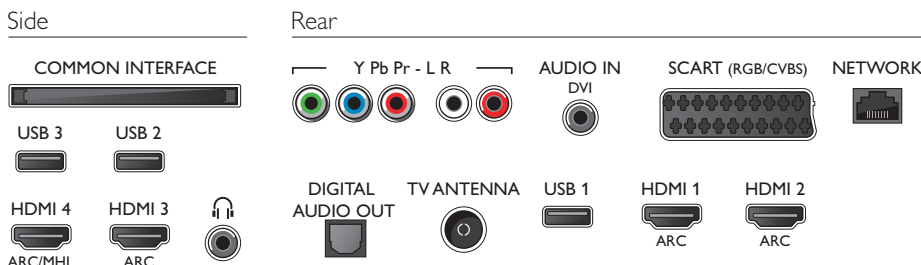

Connections

Udgivelsesdato
2018-04-27

Version: 16.0.2

12 NC: 8670 001 35012
EAN: 87 18863 00784 6

© 2018 Koninklijke Philips N.V.
Alle rettigheder forbeholdes.

Specifikationerne kan ændres uden varsel. Varemærker tilhører Koninklijke Philips N.V. eller deres respektive ejere.

www.philips.com

* EPG og den faktiske synlighed (op til 8 dage) afhænger af land og operatør.
* Android-app udvalget varierer fra land til land. For yderligere oplysninger kan du besøge din lokale Google Play Store.
* Energiforbrug i kWh pr. år, baseret på strømforsyningen for et TV der er tændt i 4 timer om dagen i 365 dage. Det faktiske energiforbrug vil afhænge af, hvordan TV'et anvendes.
* TV'et understøtter DVB-motagelse af gratis kanaler. Bestemte DVB-udbydere understøttes muligvis ikke. Du kan se en opdateret liste i afsnittet Ofte stillede spørgsmål på Philips' support-websted. For nogle udbydere kræves der programkort eller abonnement. Kontakt din udbyder for at få flere oplysninger.
* Google Cast-funktionaliteten er betinget af Google Cast Ready-apps og -enheder. Du kan få flere oplysninger på Google Cast-produktsiden.
* Philips TV Remote App og de tilknyttede funktioner varierer afhængigt af TV-model, operatør og land samt smartenhedsmodel og operativsystem. Du kan finde flere oplysninger på: www.philips.com/TVRemoteapp.
* Smart TV app-tilbud varierer afhængigt af TV-model og land. Du kan finde flere oplysninger på: www.philips.com/smarttv.
* USB-optagelse fungerer kun på digitale kanaler, og optagelserne kan være begrænset af copyright-beskyttelse på udsendelserne (CI+). Der kan være begrænsninger afhængigt af land og kanal.
* Vær opmærksom på, at dine Amazon-apps muligvis ikke er tilgængelige i dit land. (Amazon-apps fungerer i øjeblikket kun i Storbritannien, Tyskland og Østrig)