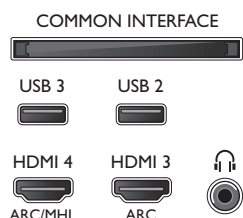

Příslušenství

- Dodávané příslušenství: Dálkový ovladač, 2 x baterie AA, Stojan na nábytek, Napájecí kabel, Stručný návod k rychlému použití, Brožura s právními a bezpečnostními informacemi

Connections

Side