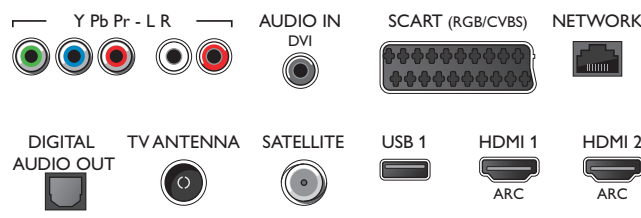

Connections

Side

Rear

Datum vydání 2018-04-27

Verze: 16.0.2

12 NC: 8670 001 35011
EAN: 87 18863 00783 9

© 2018 Koninklijke Philips N.V.
Všechna práva vyhrazena.

Údaje mohou být změněny bez předchozího varování.
Ochranné známky jsou majetkem Koninklijke Philips N.V. nebo jejich příslušných vlastníků.

www.philips.com

* Elektronický programový průvodce (EPG) a skutečné možnosti jeho zobrazení (až na 8 dní) závisí na jednotlivých zemích a poskytovatelích služeb.

* Nabídka aplikací Android se liší podle země. Více informací naleznete ve svém místním obchodě Google Play Store.

* Spotřeba energie v kWh za rok je počítána ze spotřeby elektrické energie televizoru při provozu 4 hodin za den po dobu 365 dní. Reálná spotřeba energie závisí na tom, jak mnoho bude televizor využíván.

* Televizor podporuje příjem DVB vysílání „Free to air“. Někteří operátoři DVB nemusí být podporováni. Aktuální seznam naleznete v části Nejčastější dotazy na webových stránkách podpory společnosti Philips. Někteří operátoři vyžadují podmíněný přístup a předplatné. Další informace získáte od operátora.

* Funkce Google Cast je závislá na aplikacích a zařízeních Google Cast Ready. Bližší informace najdete na stránce výrobků Google Cast.

* Aplikace Philips TV Remote a související funkce se liší podle modelu televizoru, operátora a země, stejně jako se liší podle modelu chytrého zařízení a operačního systému. Podrobnosti naleznete na adrese www.philips.com/TVRemoteapp.

* Nabídka aplikací Smart TV se liší podle modelu televizoru a země. Podrobnosti naleznete na adrese: www.philips.com/smarttv.

* Nahrávání USB lze použít pouze pro digitální kanály. Nahrávání může být omezeno ochranou vysílání proti kopírování (CI+). Mohou rovněž platit omezení podle jednotlivých zemí a kanálů.

* Vezměte prosím na vědomí, že server Amazon Apps nemusí být k dispozici ve vaší zemi (v současné době je dostupný pouze ve Velké Británii, Německu, Rakousku)