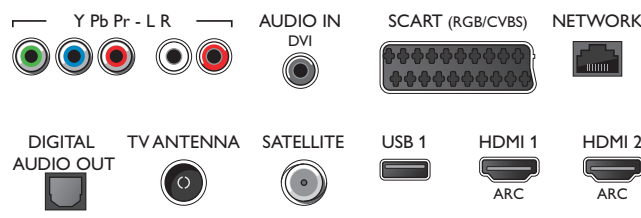

Accessoires

- Accessoires fournis: Télécommande, 2 piles AA, Support de table, Cordon d'alimentation, Guide de démarrage rapide, Brochure légale et de sécurité

Connections

Side

Rear

Date de publication
2018-04-27